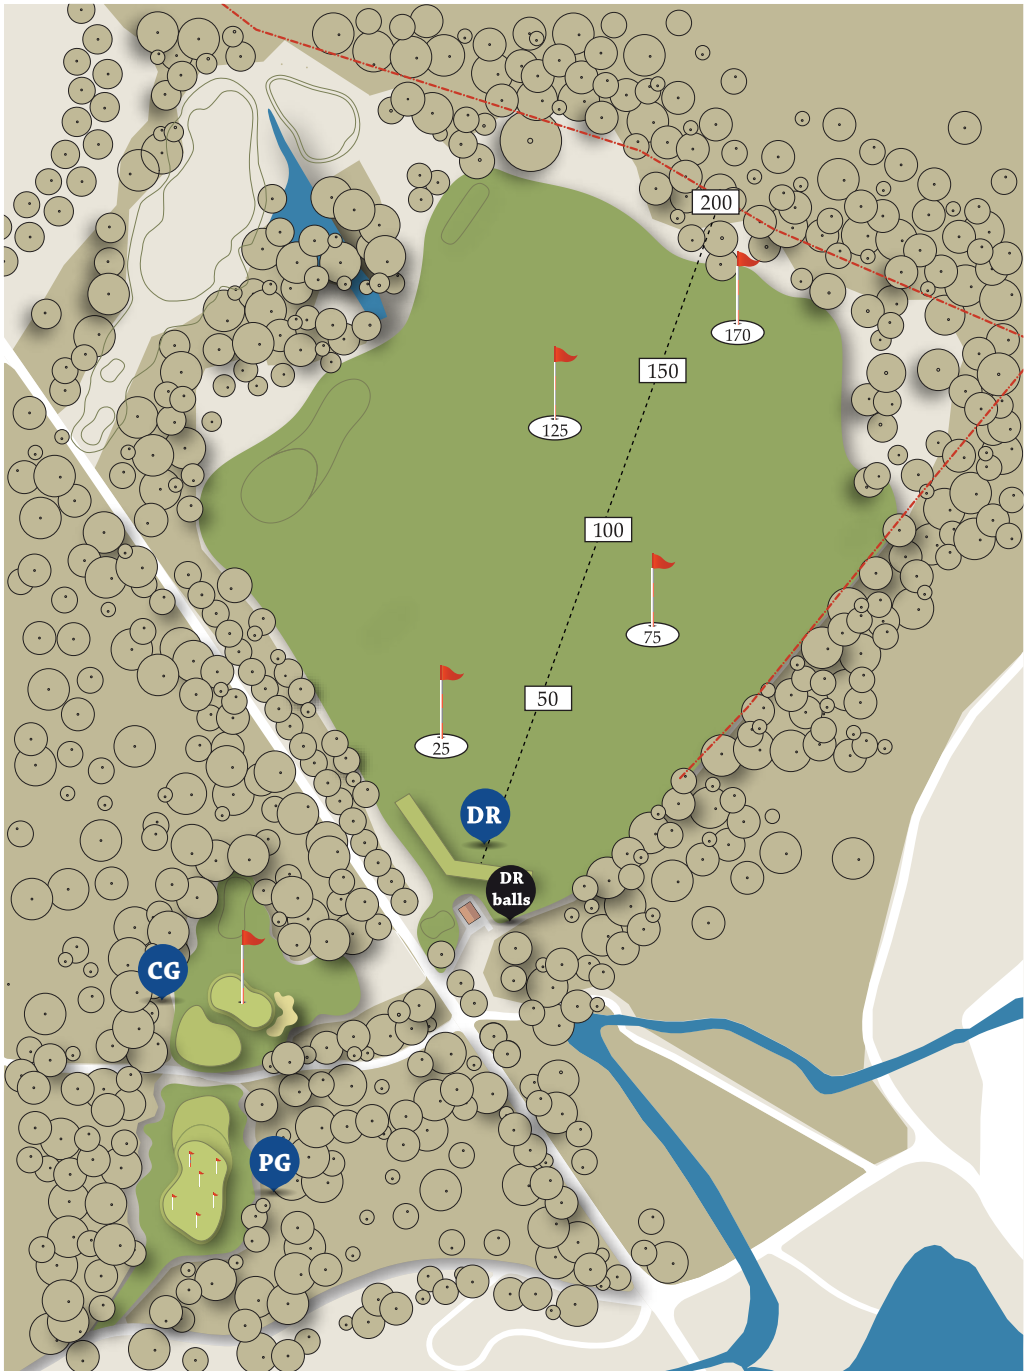

BRDO

GOLF BRDO

VADIŠČE ZA DOLGE UDARCE - Driving range

VADIŠČE ZA KRATKE UDARCE - Chipping green

VADIŠČE ZA BLIŽANJE - Putting green

DELILNIK ŽOGIC - Driving range balls

VADIŠČE ZA DOLGE UDARCE - Driving range

VADIŠČE ZA KRATKE UDARCE - Chipping green

VADIŠČE ZA BLIŽANJE - Putting green

POVRŠINE ZA UDARJANJE - Playing areas

ZELEENICA - Green

CILJNE ZELEENICE - Target greens

RAZDALJA - Distance