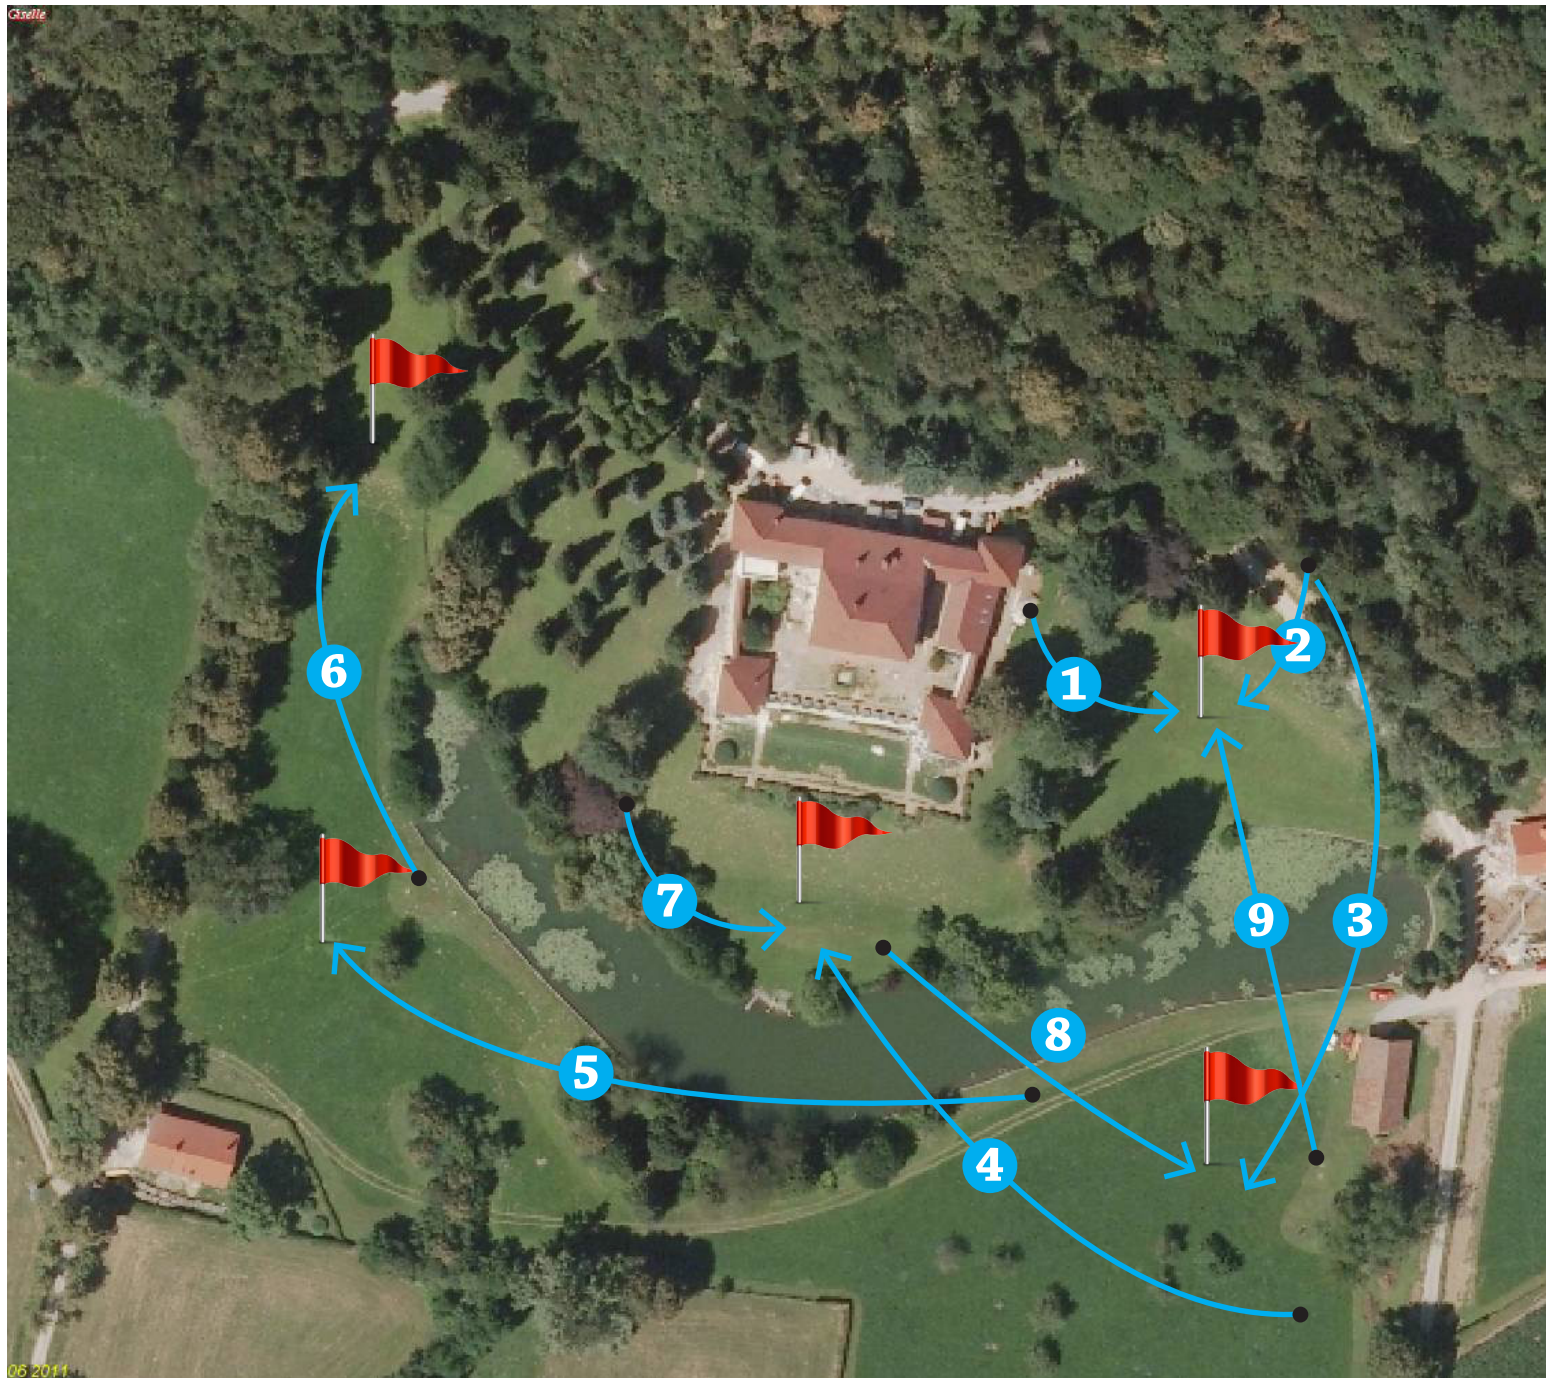

# HRIBARJEVO GOLFIŠČE 1936

Možne smeri udarjanja

GRAD STRMOL

# HRIBARJEVO GOLFIŠČE 1936

Oranžno golfišče

GRAD STRMOL

# HRIBARJEVO GOLFIŠČE 1936

Modro golfišče

GRAD STRMOL

# HRIBARJEVO GOLFIŠČE 1936

Belo golfišče

GRAD STRMOL