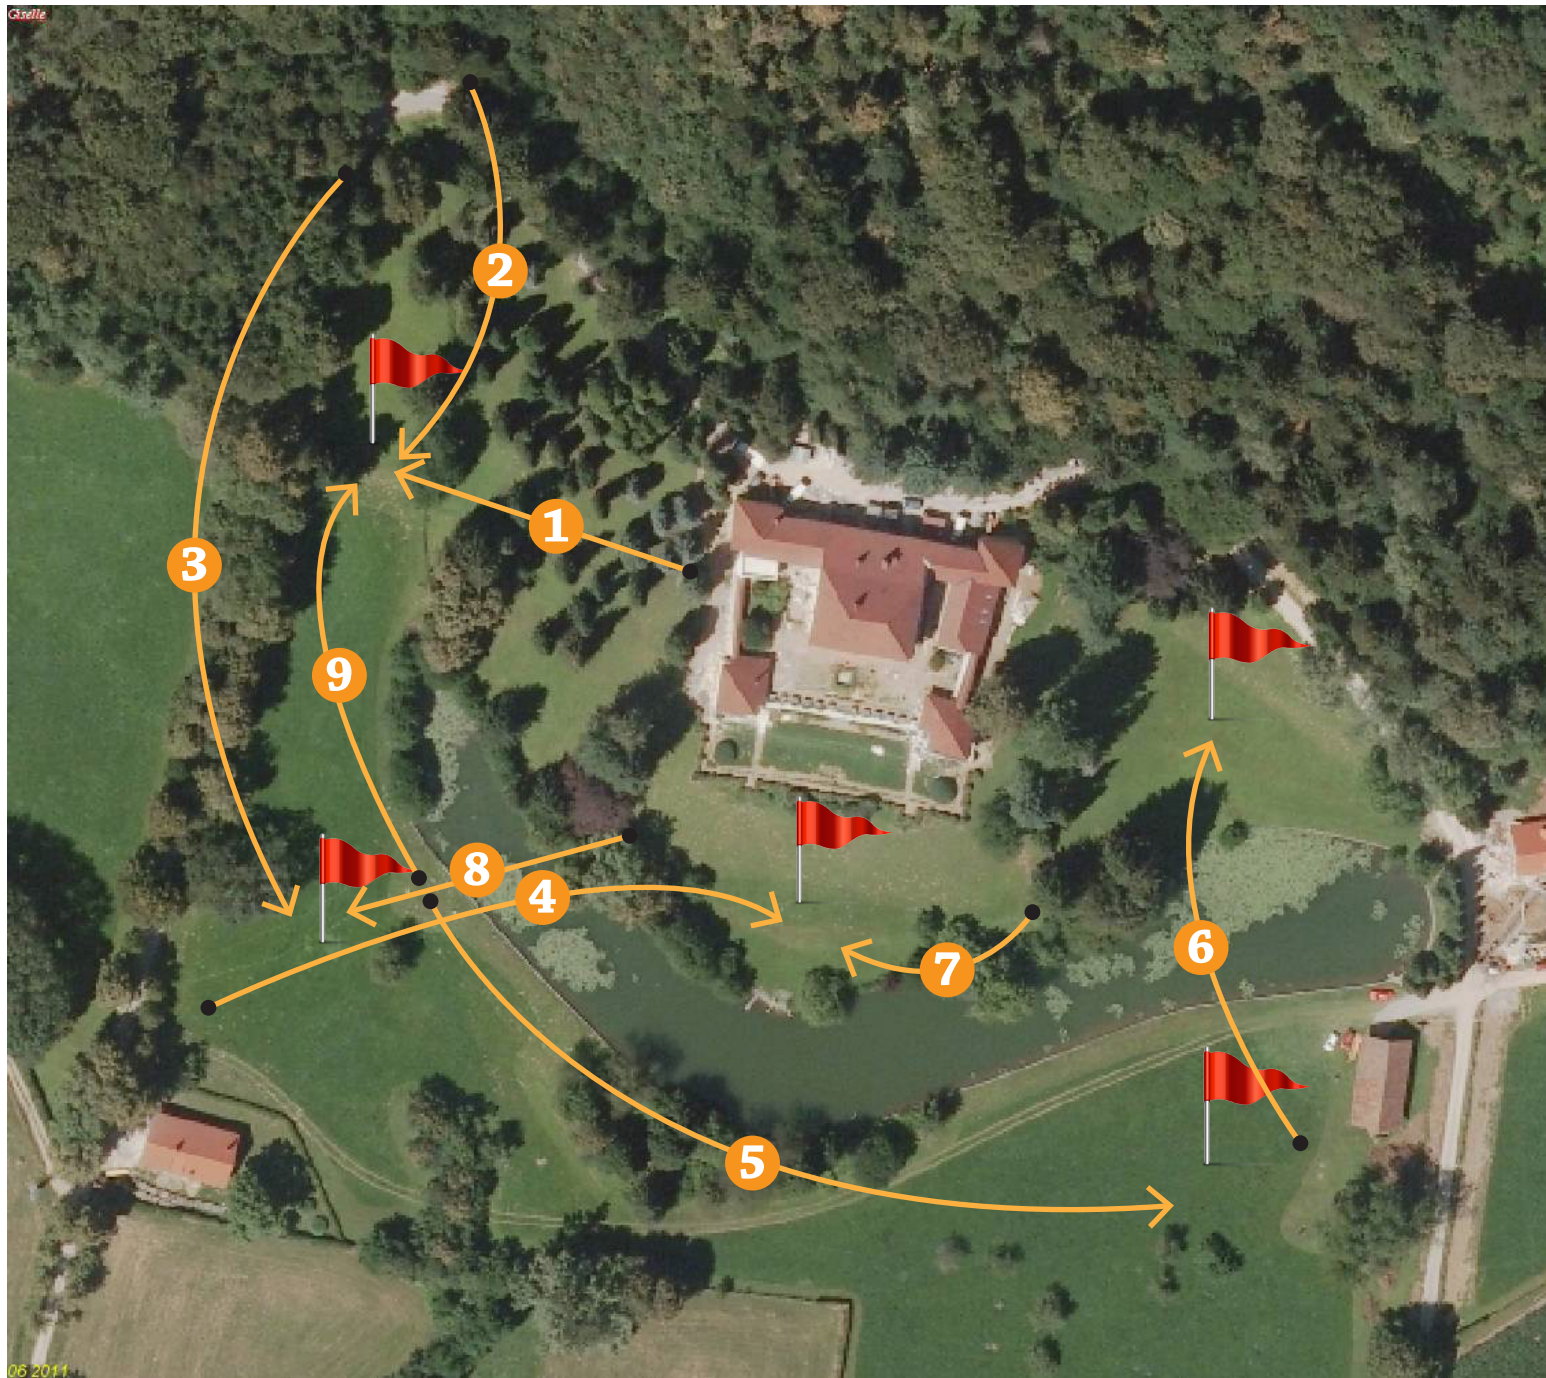

# HRIBARJEVO GOLFIŠČE 1936

Ciljne zelenice

GRAD STRMOL

# HRIBARJEVO GOLFIŠČE 1936

Možne smeri udarjanja

GRAD STRMOL

# HRIBARJEVO GOLFIŠČE 1936

Oranžno golfišče

GRAD STRMOL

# HRIBARJEVO GOLFIŠČE 1936

Modro golfišče

GRAD STRMOL