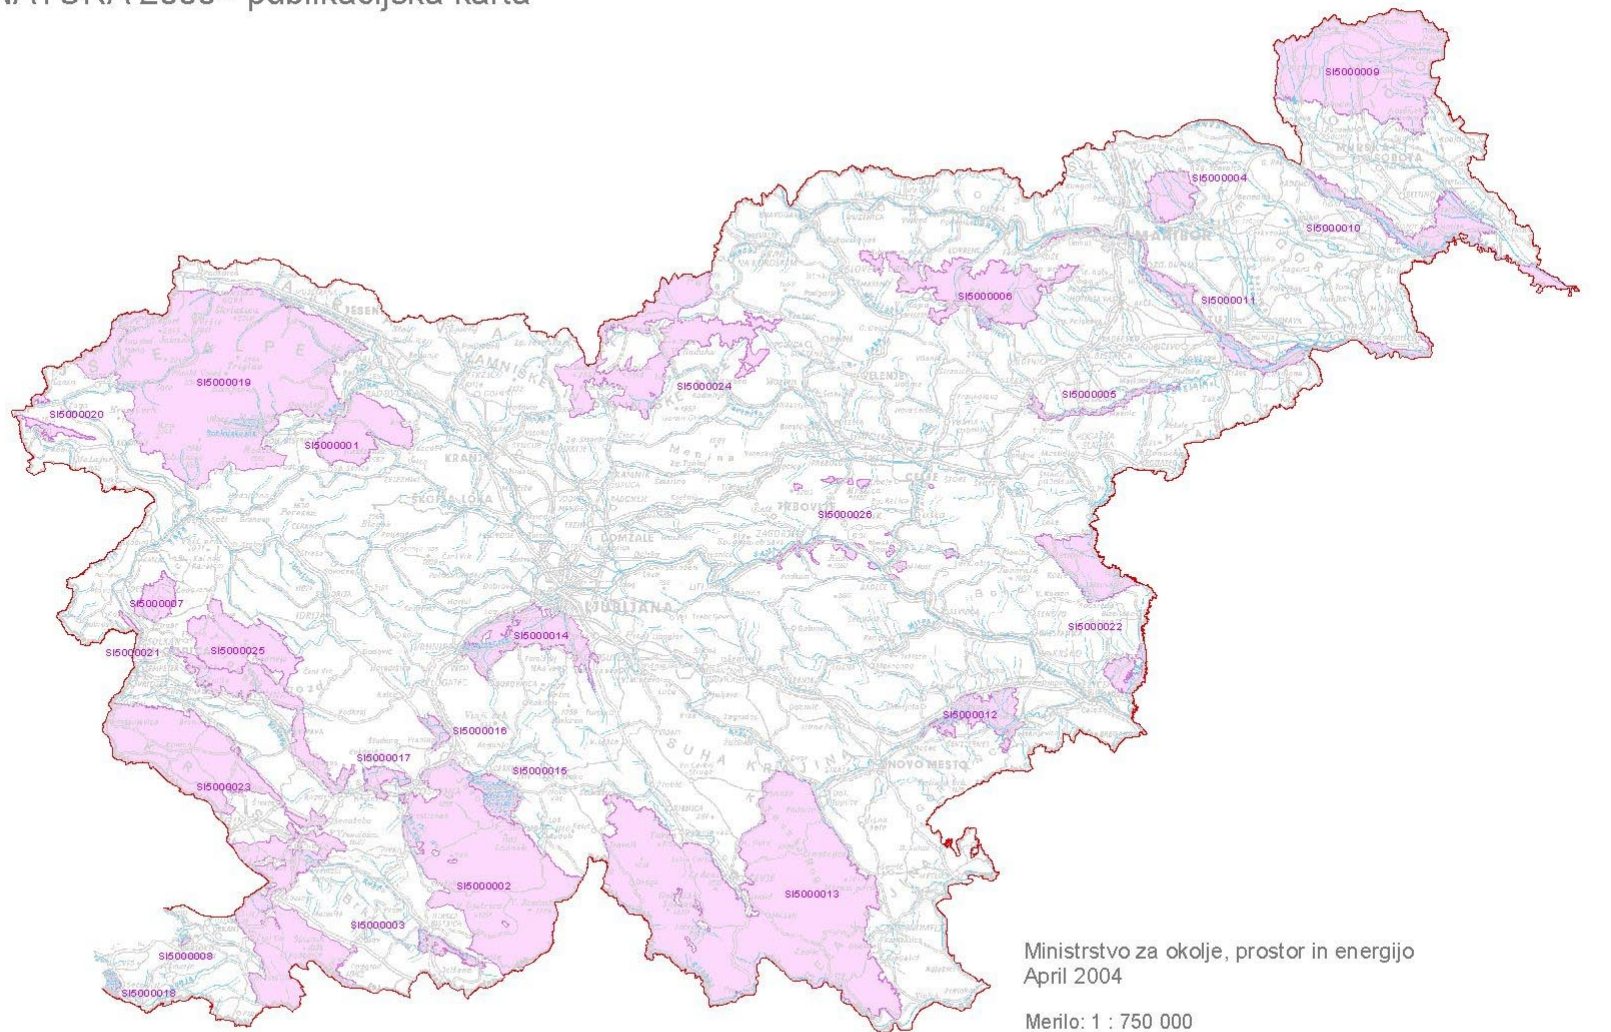

# Priloga 3 - Poglavlje 1

## Območja NATURA 2000 - publikacijska karta

Ministrstvo za okolje, prostor in energijo  
April 2004

Merilo: 1 : 750 000  
Vir kartografske podlage: Geodetska uprava Republike Slovenije

### Potencialna območja NATURA 2000 - publikacijska karta

Ministrstvo za okolje, prostor in energijo  
April 2004

Merilo: 1 : 750 000

Vir kartografske podlage: Geodetska uprava Republike Slovenije